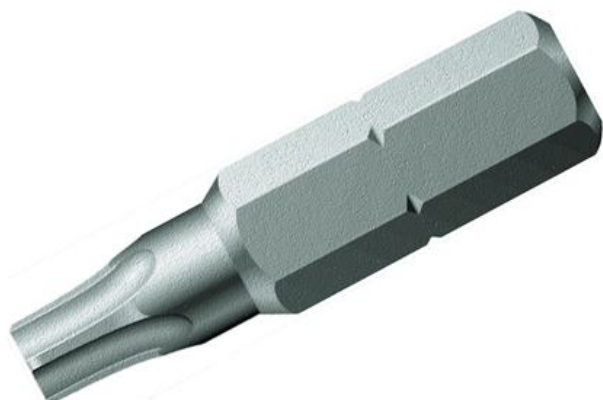

Накрайник за отвертка/бит Wera 867/1 TORX®

- Приложение: за винтове TORX
- Захват: 1/4 " шестоъгълник, подходящ за DIN ISO 1173-D 6.3 държачи
- Дизайн: Здрав, за универсална употреба

Code

Code		mm	mm	mm	
05135140001	TX 1	25	1"	1.5	10
05135141001	TX 2	25	1"	1.5	10
05135142001	TX 3	25	1"	2.0	10
05135143001	TX 4	25	1"	2.0	10
05066492001	TX 5	25	1"	3.0	10
05066493001	TX 6	25	1"	3.0	10
05066494001	TX 7	25	1"	3.0	10
05066495001	TX 8	25	1"	3.0	10
05066496001	TX 9	25	1"	3.0	10
05066485001	TX 10	25	1"	4.0	10
05066486001	TX 15	25	1"	4.0	10
05066487001	TX 20	25	1"	5.0	10
05066488001	TX 25	25	1"	5.0	10
05066489001	TX 27	25	1"	6.0	10
05066490001	TX 30	25	1"	6.0	10
05066491001	TX 40	25	1"	-	10
05066325001	TX 45	35	1 3/8"	8.0	10
05066330001	TX 50	35	1 3/8"	9.0	10
05066335001	TX 55	35	1 3/8"	12.0	10